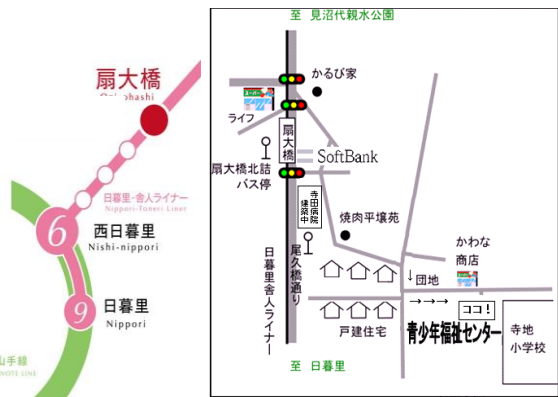

(社会福祉法人) 青少年福祉センターへようこそ!

青少年福祉センターは
日本で最初かつ
最大規模の自立援助ホームと
日本で唯一の
高齢児童専門の児童養護施設を
運営する社会福祉法人です。

夏の施設見学会のお知らせ

2017年7/22~8/末の毎週土曜日14:00開催!

場所：長谷場新宿寮 地域交流スペース
(東京都足立区扇1-12-20 自立援助ホーム長谷場新宿寮1階)

スケジュール：14:00~14:30 施設概要説明
14:30~15:00 質疑応答
15:00~15:30 施設見学
15:30~16:00 意見交換会

元気とやる気を待ってます!

申込先	(法人概要)
所在地	東京都足立区扇1-12-20
電話番号	03-3856-2728 (法人本部)
採用担当	事務長 権藤聖一
採用予定者数	4~5名
メール	2728@wfc.or.jp
ホームページ	http://www.wfc.or.jp

交通：日暮里・舎人ライナー 扇大橋駅から徒歩8分

日暮里・舎人ライナーへは、JR山手線の西日暮里駅or日暮里駅から乗り換えできます。